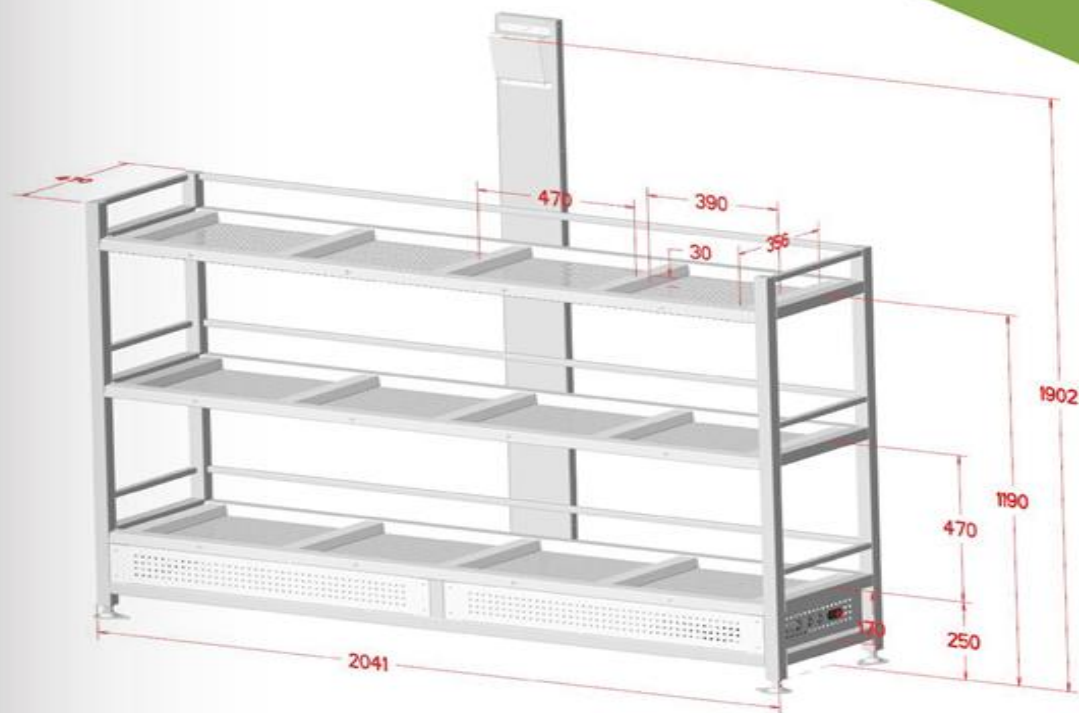

VISUALIZATION OLED 視覺化

提供OLED高清顯示屏，
顯示FOUP的訊息
(ID、LOT No...)

> 尺寸規格