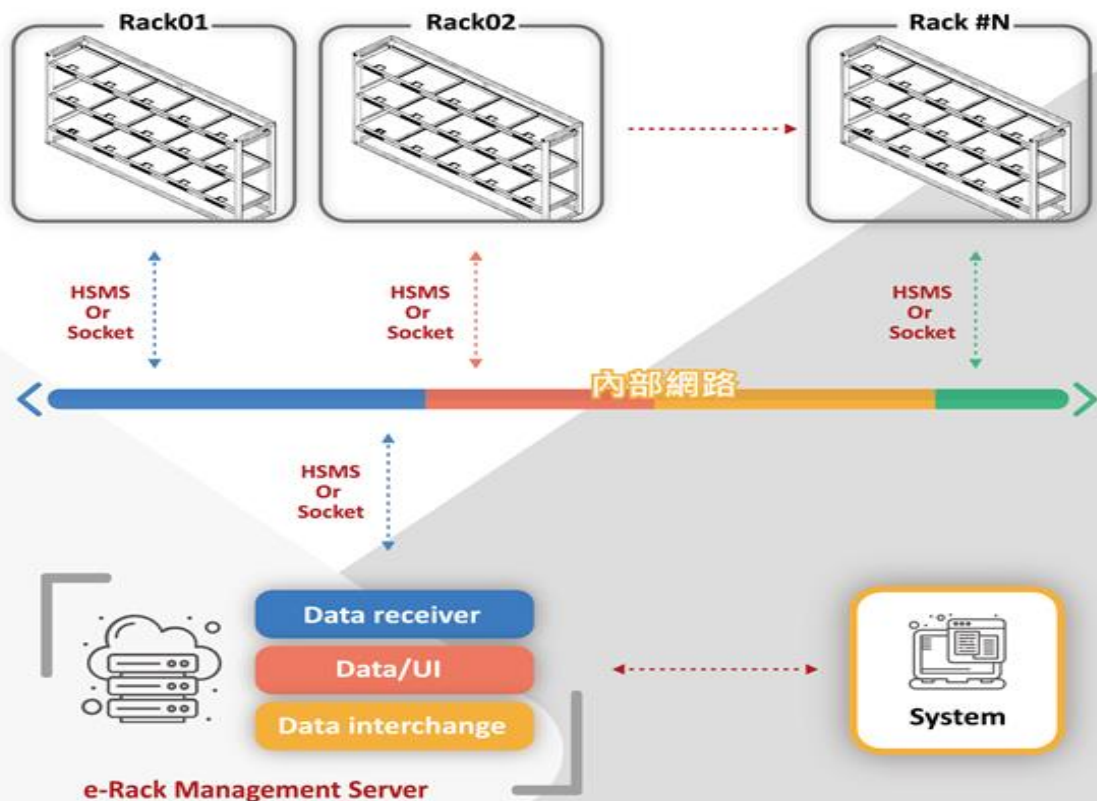

## > E-Rack management Server

- 01** 設定  
每座 eRack 基本參數：  
格位數、編號、  
IP、位置。
- 02** 即時監控  
每座 eRack 運作狀況，  
連線狀況。
- 03** 基本的每座 eRack 上的盒  
號查詢。(更完整的查詢或  
報表,可由客戶自行開發整  
合於自己的報表系統內)
- 04** 即時將 eRack 上  
晶圓盒進/出資訊  
上傳至系統。

# VISUALIZATION OLED 視覺化

提供OLED高清顯示屏，  
顯示FOUP的訊息  
(ID、LOT No...)

# 正式啟用的 通訊架構及系統